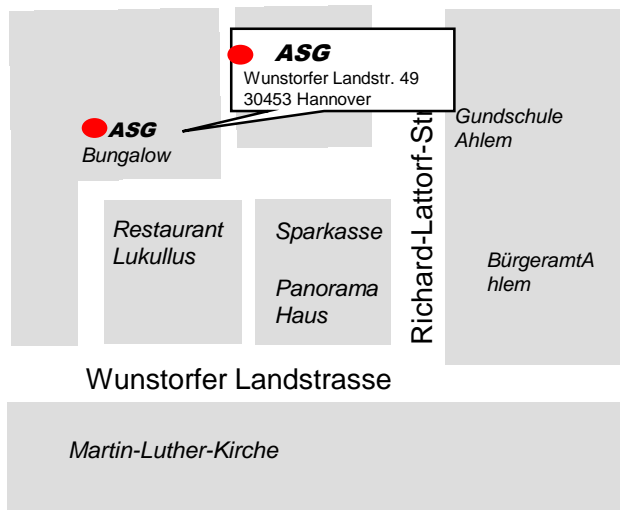

Fahre mit dem Bus 700 bis zur Haltestelle Martin-Luther-Kirche.

Arbeits- und Sozialberatungs-Gesellschaft e.V.